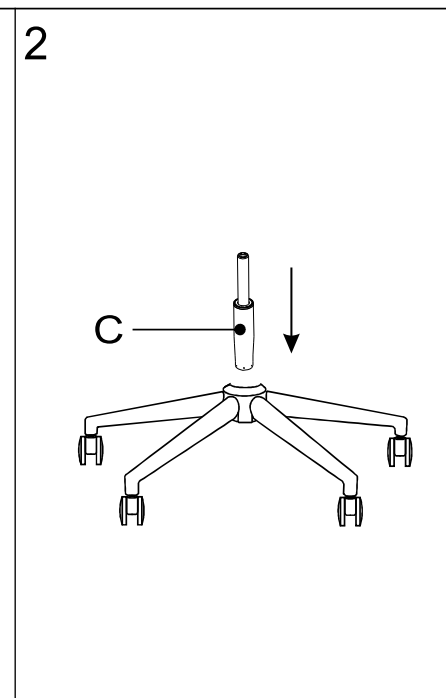

ИНСТРУКЦИЯ ЗА МОНТАЖ НА ЕРГОНОМИЧНИЯ РАБОТЕН ОФИС СТОЛ CARMEN 7543

A		x5	I		M6x30	x4
B		x1	J		M8x20	x3
C		x1	K		M6x40	x6
D		x1	L		M5	x1
E		x1	M		M6	x10
F		x1	O			
G		x2	P			
H		x1	Q			

Максимално натоварване: 130 кг.