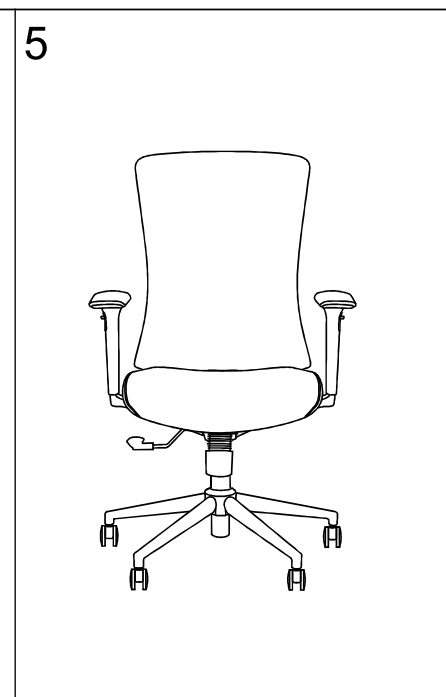

ИНСТРУКЦИЯ ЗА МОНТАЖ НА ЕРГОНОМИЧНИЯ РАБОТЕН ОФИС СТОЛ CARMEN 7543

A		x5	I		M6x30	x4
B		x1	J		M8x20	x3
C		x1	K		M6x40	x6
D		x1	L		M5	x1
E		x1	M		M6	x10
F		x1	O			
G		x2	P			
H		x1	Q			

Максимално натоварване: 130 кг.