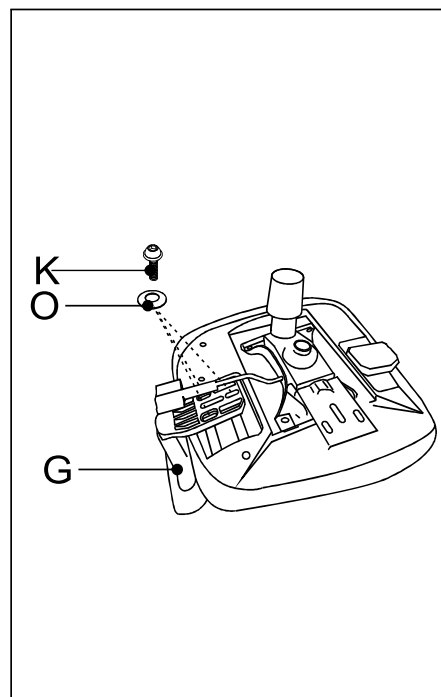

ИНСТРУКЦИЯ ЗА МОНТАЖ НА ЕРГОНОМИЧНИЯ РАБОТЕН ОФИС СТОЛ CARMEN 7543

A		x5	I		M6x30	x4
B		x1	J		M8x20	x3
C		x1	K		M6x40	x6
D		x1	L		M5	x1
E		x1	M		M6	x10
F		x1	O			
G		x2	P			
H		x1	Q			

Максимално натоварване: 130 кг.