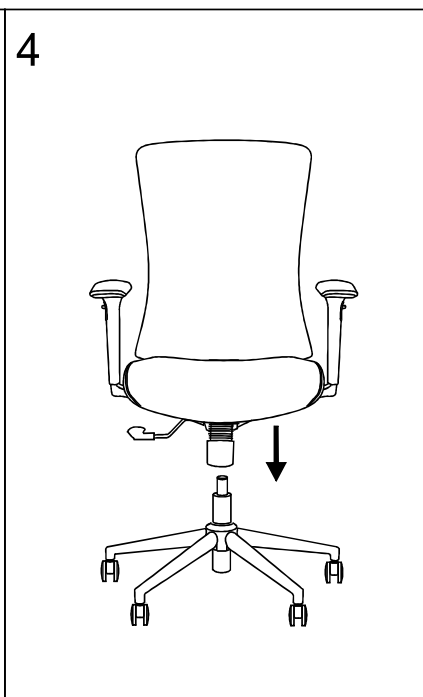

ИНСТРУКЦИЯ ЗА МОНТАЖ НА ЕРГОНОМИЧНИЯ РАБОТЕН ОФИС СТОЛ CARMEN 7543

A		x5	I		M6x30	x4
B		x1	J		M8x20	x3
C		x1	K		M6x40	x6
D		x1	L		M5	x1
E		x1	M		M6	x10
F		x1	O			
G		x2	P			
H		x1	Q			

Максимално натоварване: 130 кг.