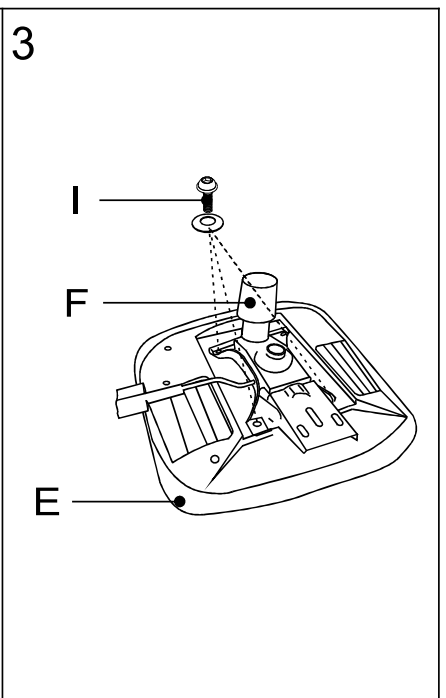

ИНСТРУКЦИЯ ЗА МОНТАЖ НА ЕРГОНОМИЧНИЯ РАБОТЕН ОФИС СТОЛ CARMEN 7543

A		x5	I		M6x30	x4
B		x1	J		M8x20	x3
C		x1	K		M6x40	x6
D		x1	L		M5	x1
E		x1	M		M6	x10
F		x1	O			
G		x2	P			
H		x1	Q			

Максимално натоварване: 130 кг.