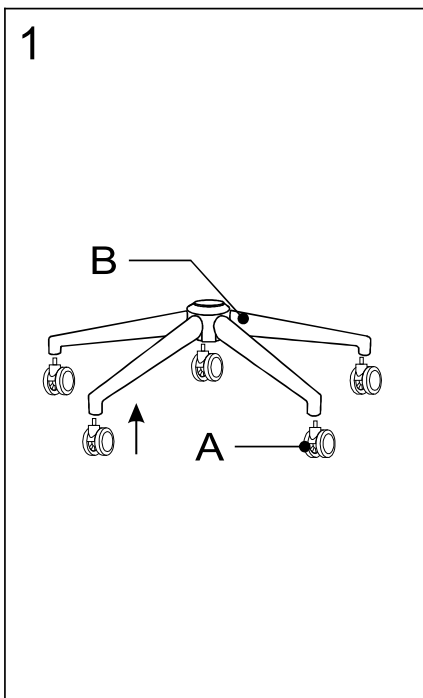

ИНСТРУКЦИЯ ЗА МОНТАЖ НА ЕРГОНОМИЧНИЯ РАБОТЕН ОФИС СТОЛ CARMEN 7543

A		x5	I		M6x30	x4
B		x1	J		M8x20	x3
C		x1	K		M6x40	x6
D		x1	L		M5	x1
E		x1	M		M6	x10
F		x1	O			
G		x2	P			
H		x1	Q			

Максимално натоварване: 130 кг.