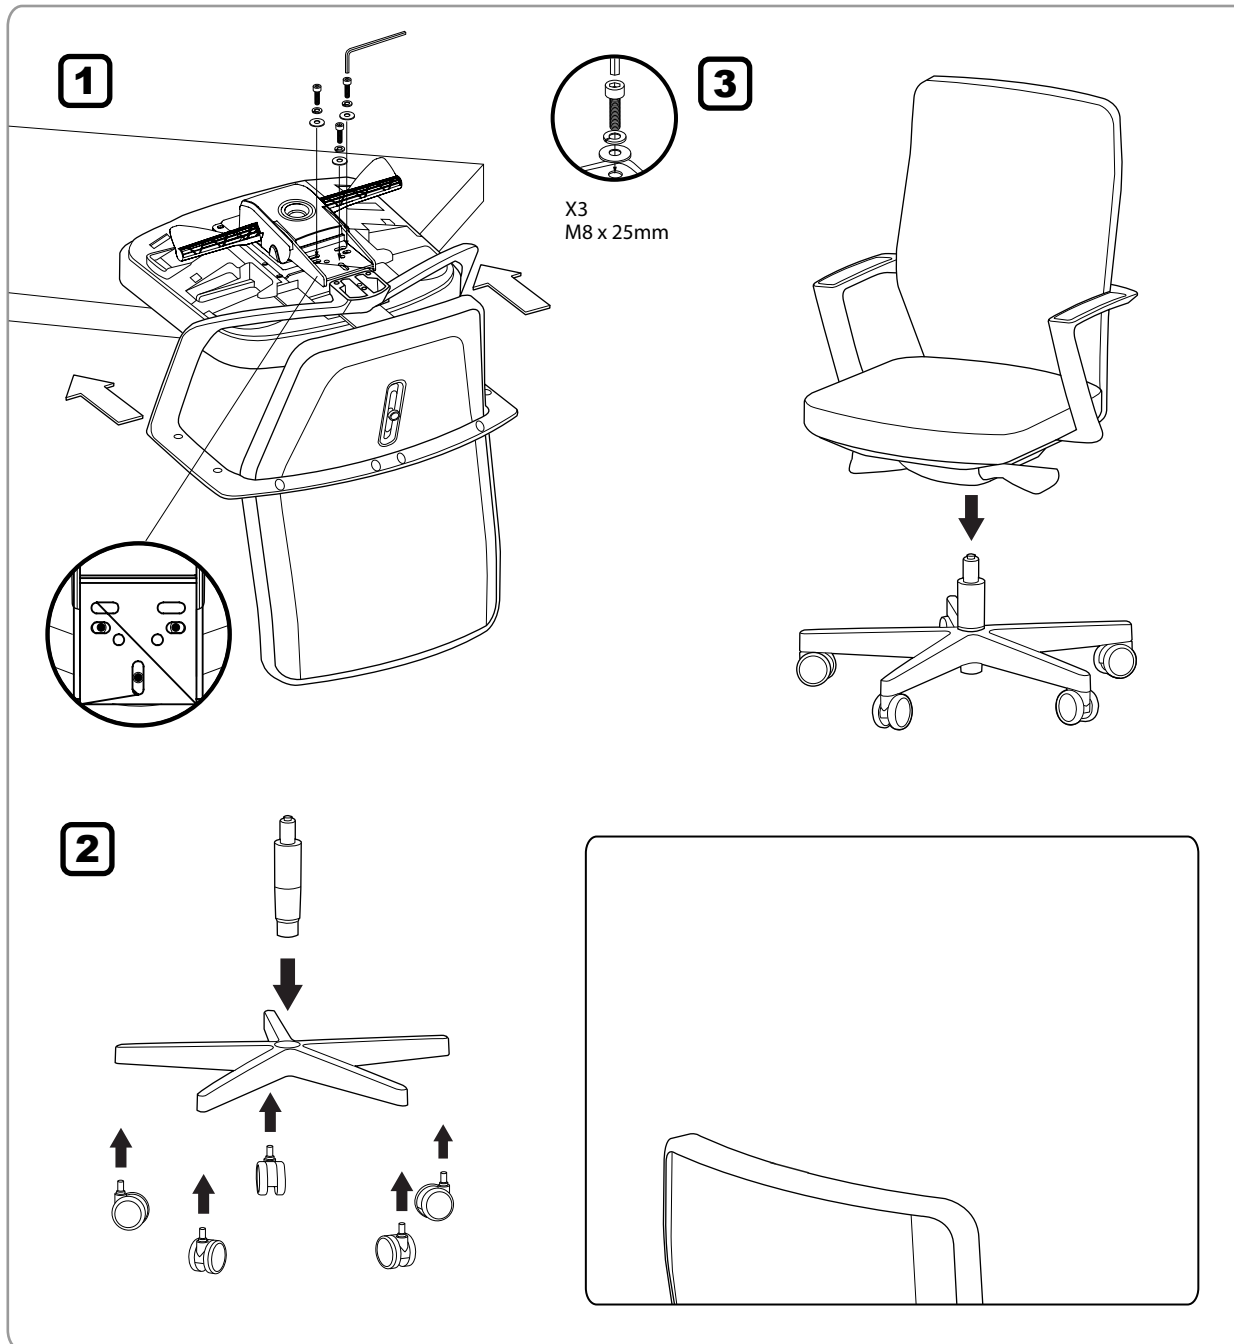

ИНСТРУКЦИЯ ЗА МОНТАЖ НА ОФИС СТОЛ ROVIN

Максимално натоварване: 130 кг.

A *Коригиране на дълбочината на седалката*

Издърпайте лоста, който се намира отдолу на дясната страна на седалката, за да коригирате напред или назад

C *Лумбална опора*

Нагласете копчето нагоре или надолу, в желаната позиция.

D *Заклучване в позиция*

Наклонете облегалката в желаната позиция, след което натиснете ръчката надолу, за да заключите. Или нагоре, за да отключите.

E *Коригиране на височина*

Завъртете лоста от дясната страна, за да повдигнете или спуснете седалката. Нагласете в желаната височина, подходяща за краката.

Вносител: „Биттел“ ЕООД
гр. Пловдив, Тракия
ул. „Нестор Абаджиев“ 13
VAT номер: BG 115163890
Тел: +359 32 27 00 27
www.bittel.bg