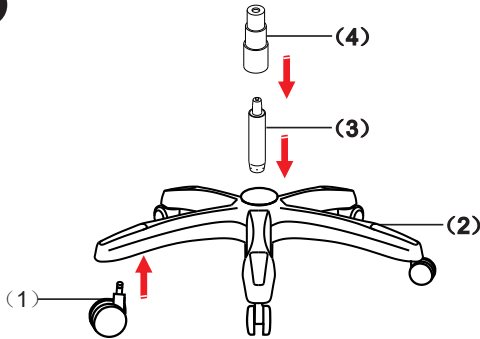

ИНСТРУКЦИЯ ЗА МОНТАЖ НА ГЕЙМЪРСКИЯ СТОЛ CARMEN 6198

Carmen

Вносител: Биттел ЕООД
гр. Пловдив, Тракия
ул. Нестор Абаджиев 13
БУЛСТАТ: 115163890
Тел: +359 32 27 00 27
www.bittel.bg

(1) × 5		(9) × 4	 M6*20mmL
(2) × 1		(10) × 4	 M8*45mmL
(3) × 1		(11) × 3	 M8*18mmL
(4) × 1		(12) × 3	 Φ22*Φ8*2mmT
(5) × 1		(13) × 4	
(6) × 1		(14) × 1	 5mm
(7) × 1		(15) × 1	 6mm
(8) × 1L × 1R		(16) × 1	

1

2

3

4

5

6

Максимално натоварване: 130 кг.