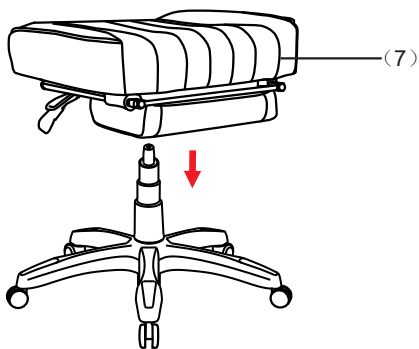

ИНСТРУКЦИЯ ЗА МОНТАЖ НА ГЕЙМЪРСКИЯ СТОЛ CARMEN 6198

Carmen

Вносител: Биттел ЕООД
гр. Пловдив, Тракия
ул. Нестор Абаджиев 13
БУЛСТАТ: 115163890
Тел: +359 32 27 00 27
www.bittel.bg

(1) × 5		(9) × 4	 M6*20mmL
(2) × 1		(10) × 4	 M8*45mmL
(3) × 1		(11) × 3	 M8*18mmL
(4) × 1		(12) × 3	 Φ22*Φ8*2mmT
(5) × 1		(13) × 4	
(6) × 1		(14) × 1	 5mm
(7) × 1		(15) × 1	 6mm
(8) × 1L × 1R		(16) × 1	

1

2

3

4

5

6

Максимално натоварване: 130 кг.