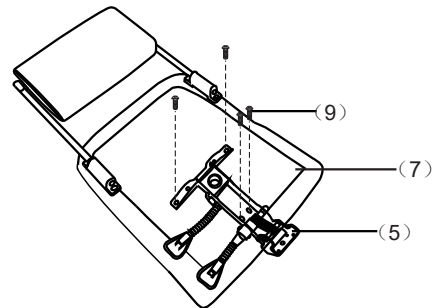

ИНСТРУКЦИЯ ЗА МОНТАЖ НА ГЕЙМЪРСКИЯ СТОЛ CARMEN 6198

Carmen

Вносител: Биттел ЕООД
гр. Пловдив, Тракия
ул. Нестор Абаджиев 13
БУЛСТАТ: 115163890
Тел: +359 32 27 00 27
www.bittel.bg

(1) × 5		(9) × 4	 M6*20mmL
(2) × 1		(10) × 4	 M8*45mmL
(3) × 1		(11) × 3	 M8*18mmL
(4) × 1		(12) × 3	 Φ22*Φ8*2mmT
(5) × 1		(13) × 4	
(6) × 1		(14) × 1	 5mm
(7) × 1		(15) × 1	 6mm
(8) × 1L × 1R		(16) × 1	

1

2

3

4

5

6

Максимално натоварване: 130 кг.