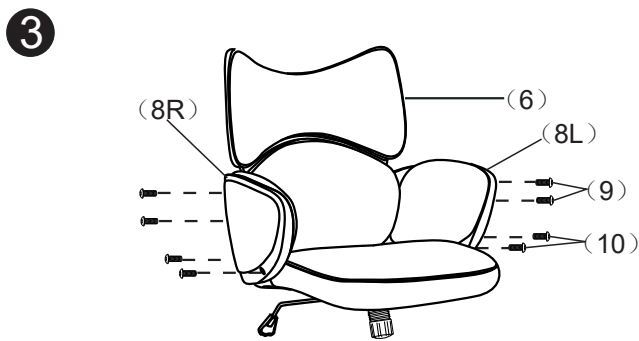

# ИНСТРУКЦИЯ ЗА МОНТАЖ НА ОФИС КРЕСЛО CARMEN ZEN

(1) × 5		(9) × 12	
(2) × 1		(10) × 4	
(3) × 1		(11) × 4	
(4) × 1		(12) × 1	
(5) × 1		(13) × 1	
(6) × 1		(14) × 8	
(7) × 1		Вносител: „Биттел“ ЕООД гр. Пловдив, Тракия ул. „Нестор Абаджиев“ 13 VAT номер: BG 115163890 Тел: +359 32 27 00 27 <a href="http://www.bittel.bg">www.bittel.bg</a>	
(8) × 1L × 1R			

Максимално натоварване: 130 кг.