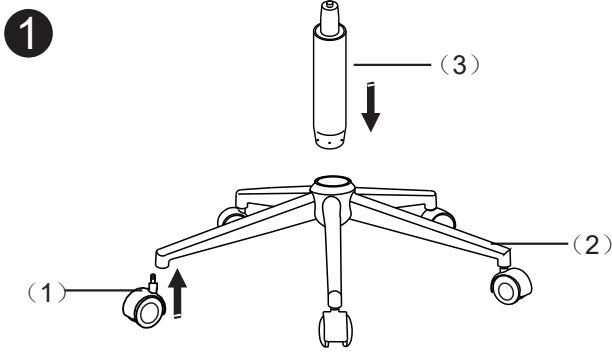

# ИНСТРУКЦИЯ ЗА МОНТАЖ НА ОФИС КРЕСЛО CARMEN ZEN

(1) × 5		(9) × 12	
(2) × 1		(10) × 4	
(3) × 1		(11) × 4	
(4) × 1		(12) × 1	
(5) × 1		(13) × 1	
(6) × 1		(14) × 8	
(7) × 1		Вносител: „Биттел“ ЕООД гр. Пловдив, Тракия ул. „Нестор Абаджиев“ 13 VAT номер: BG 115163890 Тел: +359 32 27 00 27 <a href="http://www.bittel.bg">www.bittel.bg</a>	
(8) × 1L × 1R			

Максимално натоварване: 130 кг.