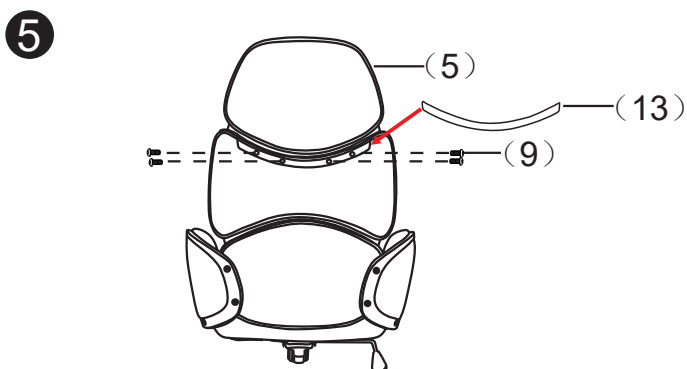

# ИНСТРУКЦИЯ ЗА МОНТАЖ НА ОФИС КРЕСЛО CARMEN ZEN

(1) × 5		(9) × 12	
(2) × 1		(10) × 4	
(3) × 1		(11) × 4	
(4) × 1		(12) × 1	
(5) × 1		(13) × 1	
(6) × 1		(14) × 8	
(7) × 1		Вносител: „Биттел“ ЕООД гр. Пловдив, Тракия ул. „Нестор Абаджиев“ 13 VAT номер: BG 115163890 Тел: +359 32 27 00 27 <a href="http://www.bittel.bg">www.bittel.bg</a>	
(8) × 1L × 1R			

Максимално натоварване: 130 кг.