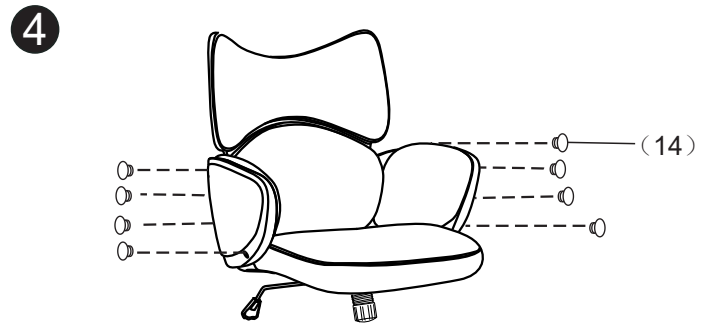

# ИНСТРУКЦИЯ ЗА МОНТАЖ НА ОФИС КРЕСЛО CARMEN ZEN

(1) × 5		(9) × 12	
(2) × 1		(10) × 4	
(3) × 1		(11) × 4	
(4) × 1		(12) × 1	
(5) × 1		(13) × 1	
(6) × 1		(14) × 8	
(7) × 1		Вносител: „Биттел“ ЕООД гр. Пловдив, Тракия ул. „Нестор Абаджиев“ 13 VAT номер: BG 115163890 Тел: +359 32 27 00 27 <a href="http://www.bittel.bg">www.bittel.bg</a>	
(8) × 1L × 1R			

Максимално натоварване: 130 кг.