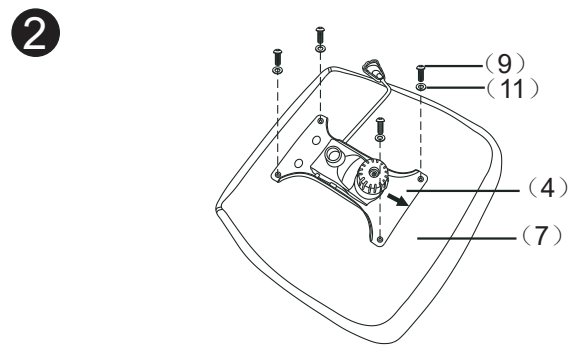

# ИНСТРУКЦИЯ ЗА МОНТАЖ НА ОФИС КРЕСЛО CARMEN ZEN

(1) × 5		(9) × 12	
(2) × 1		(10) × 4	
(3) × 1		(11) × 4	
(4) × 1		(12) × 1	
(5) × 1		(13) × 1	
(6) × 1		(14) × 8	
(7) × 1		Вносител: „Биттел“ ЕООД гр. Пловдив, Тракия ул. „Нестор Абаджиев“ 13 VAT номер: BG 115163890 Тел: +359 32 27 00 27 <a href="http://www.bittel.bg">www.bittel.bg</a>	
(8) × 1L × 1R			

Максимално натоварване: 130 кг.